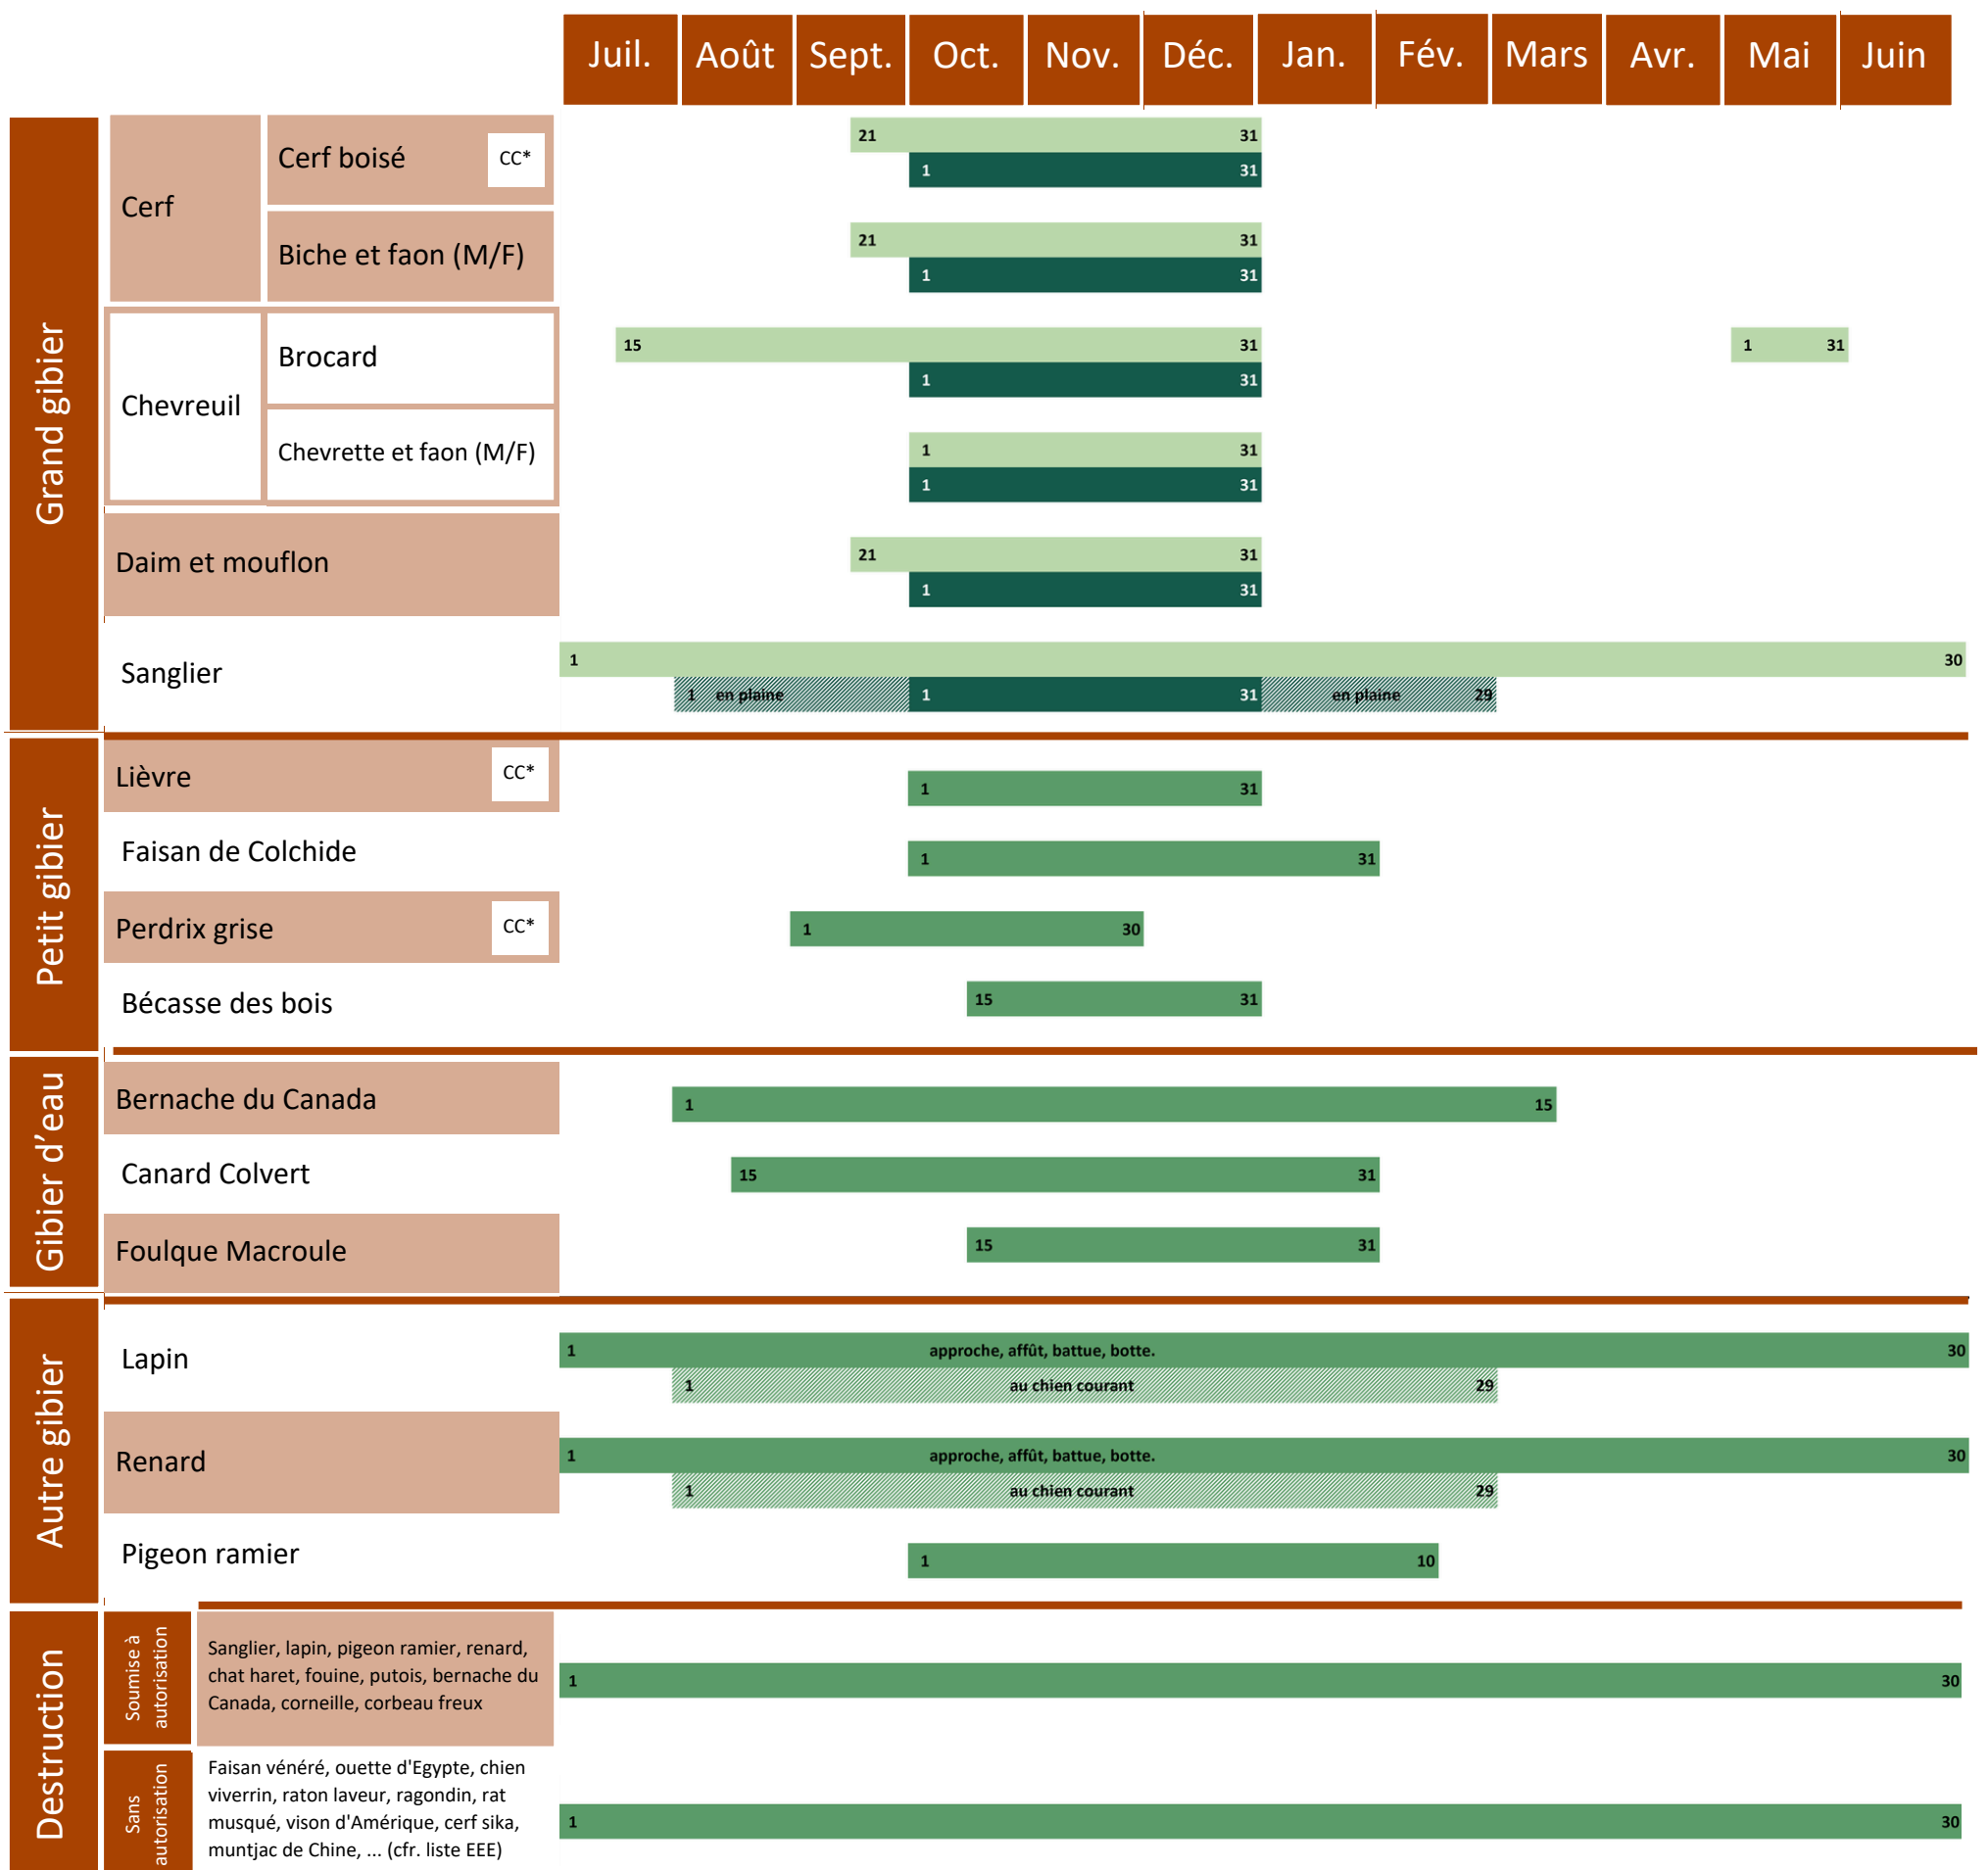

PARTAGEONS LA FORÊT

Les modes de chasse

© Philippe Allard

Calendrier des modes d'actions de chasse selon la législation 2020-2025 (version juil.2024)

Les actions de chasse ne peuvent avoir lieu n'importe quand dans l'année. Leur organisation dépend de l'animal chassé ainsi que du mode de chasse employé.

Légende:

- Chasse à l'affût
- Chasse en battue
- Tout types de chasse

*Le chasseur doit être membre d'un Conseil Cynégétique, ce dernier fournissant des quotas de tirs par territoire à l'année. Dans le cas où ces quotas ne seraient pas atteints, une prolongation de période de chasse peut avoir lieu.